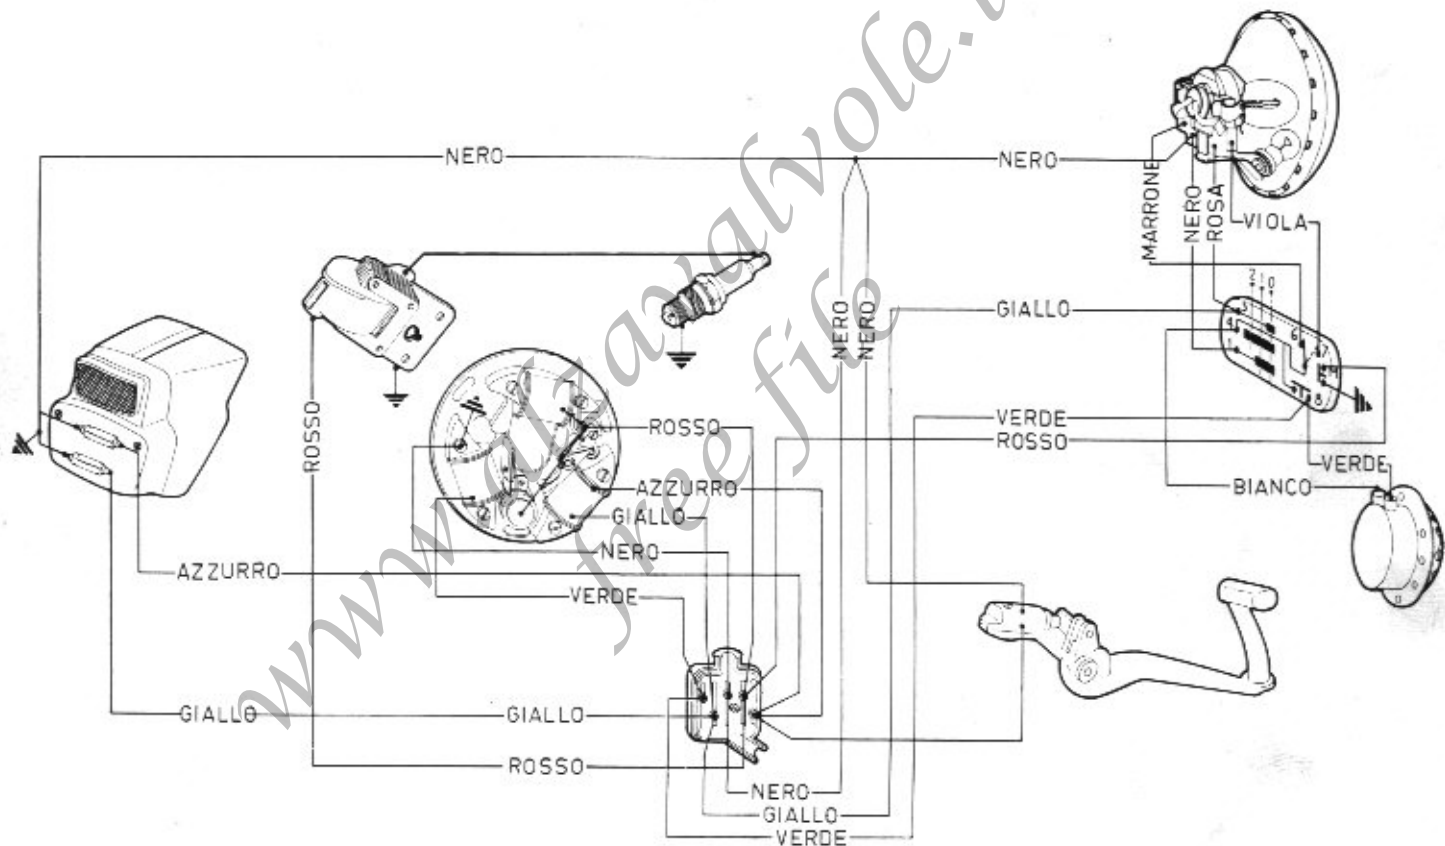

# VESPA 90 S SPRINT MOD. V9SS 1

**Lampade:** 6V - 25/25 W (faro); 6V - 5 W (luce di posizione anteriore); 6V - 5 W (luce di posizione posteriore); 6V - 10 W (luce stop).