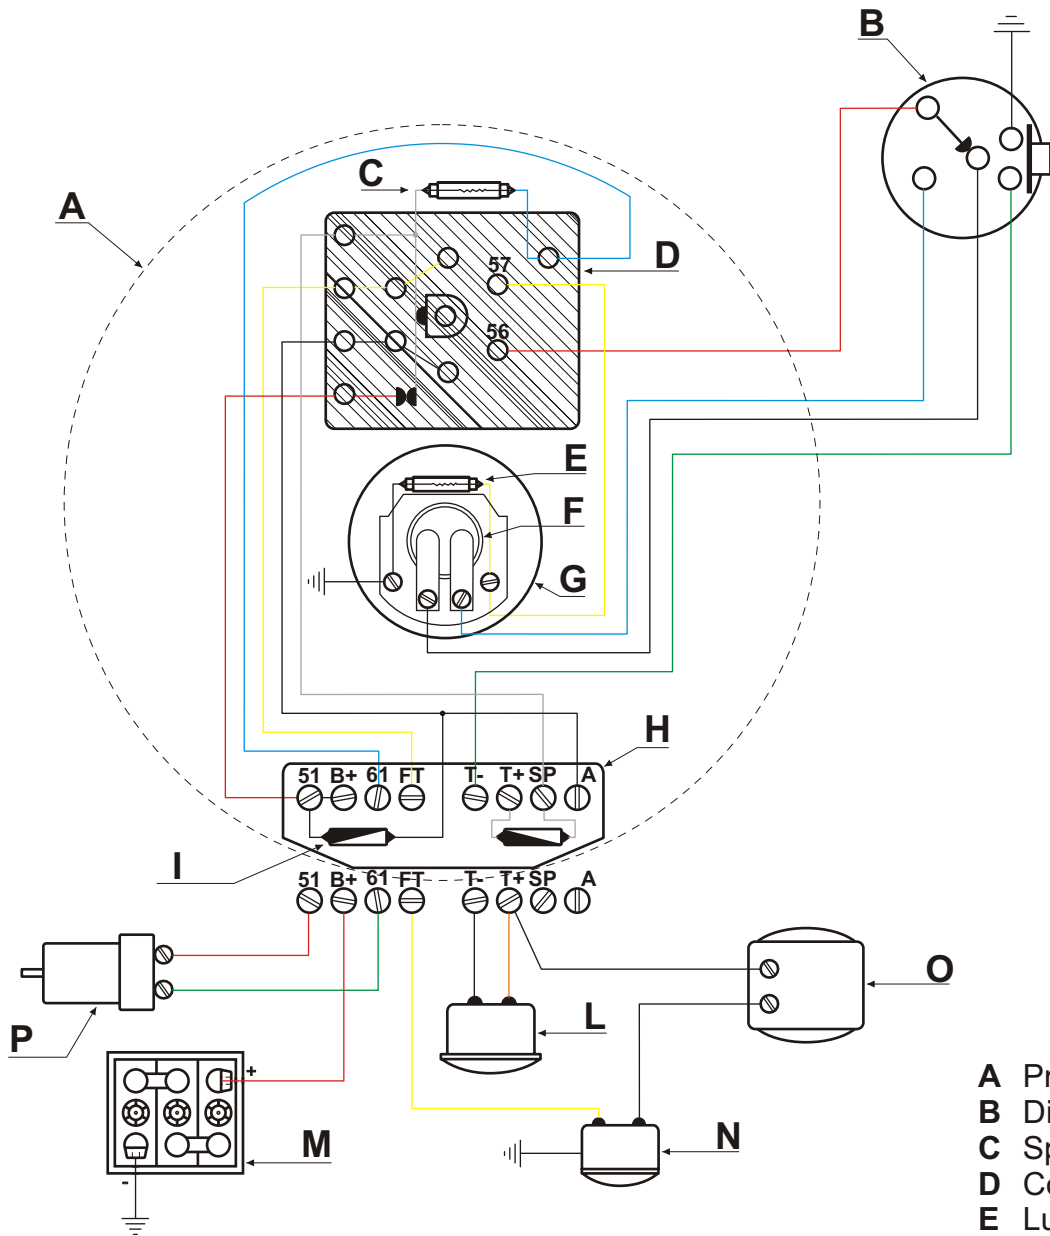

IMPIANTO ELETTRICO FALCONE 500 TURISMO E SPORT

- A Proiettore mod. 4012
- B Dispositivo mod. 8062
- C Spia accensione
- D Commutatore
- E Luce città
- F Lampada biluce
- G Portalampada
- H Morsettiere
- I Fusibili
- L Avvisatore acustico
- M Batteria
- N Fanale targa
- O Interruttore stop
- P Dinamo